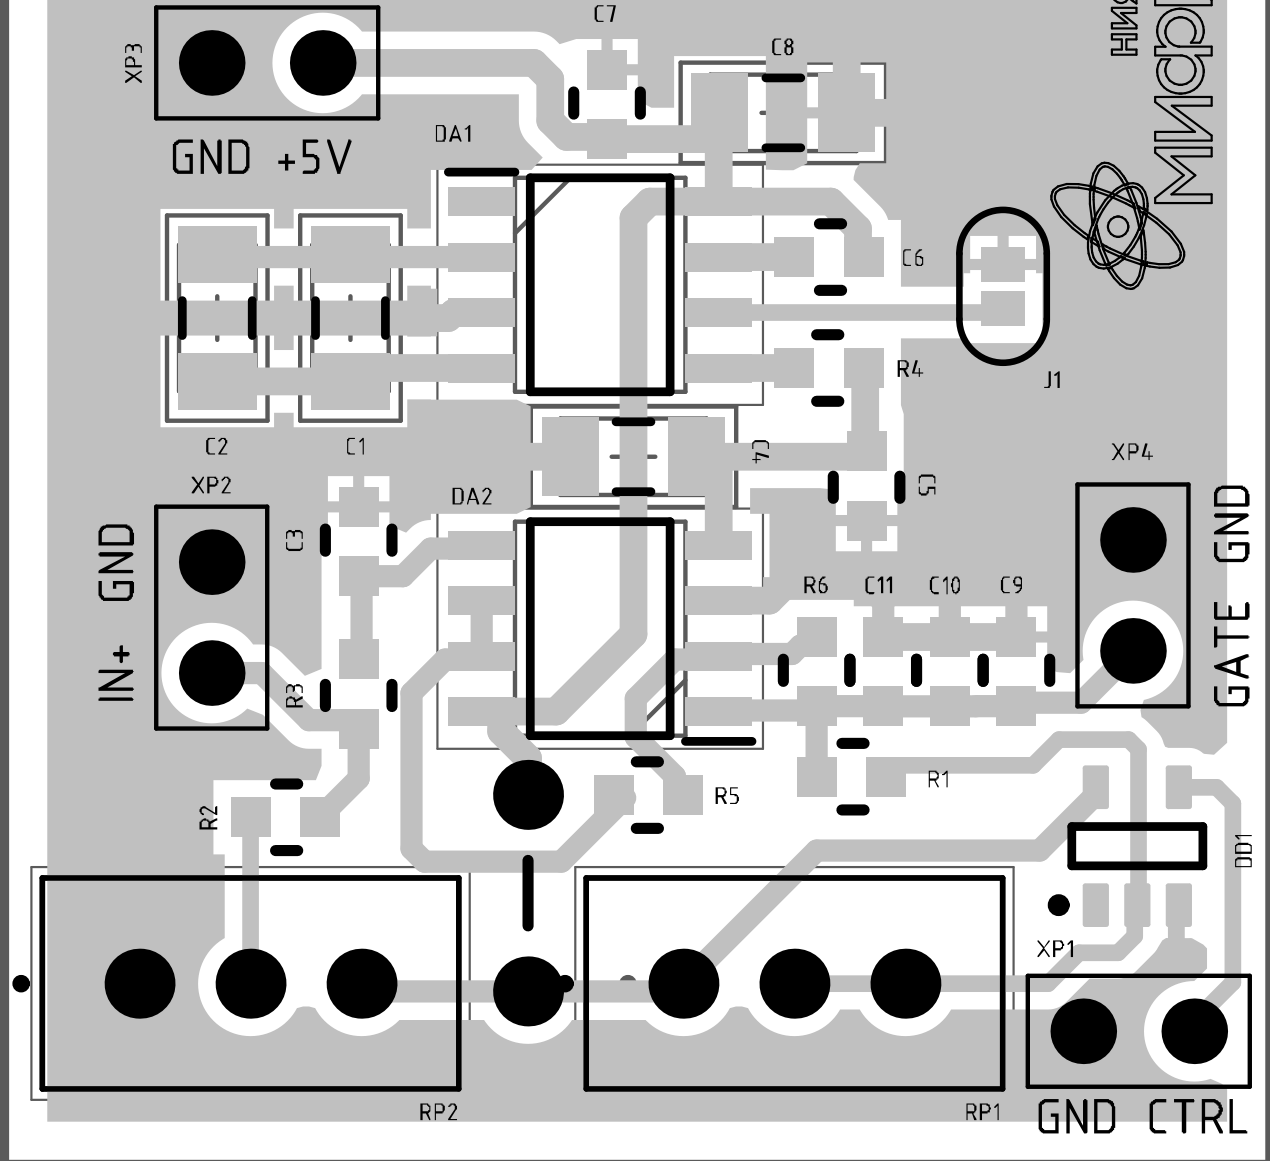

29,00

29,00

Питание затвора GaN. Регулируемое.

ИСКРИН
Микро

XP3
GND +5V

IN+ GND

GATE GND

XP1
GND CTRL

RP2

RP1

DA1

DA2

J1

XP4

DD1

C2